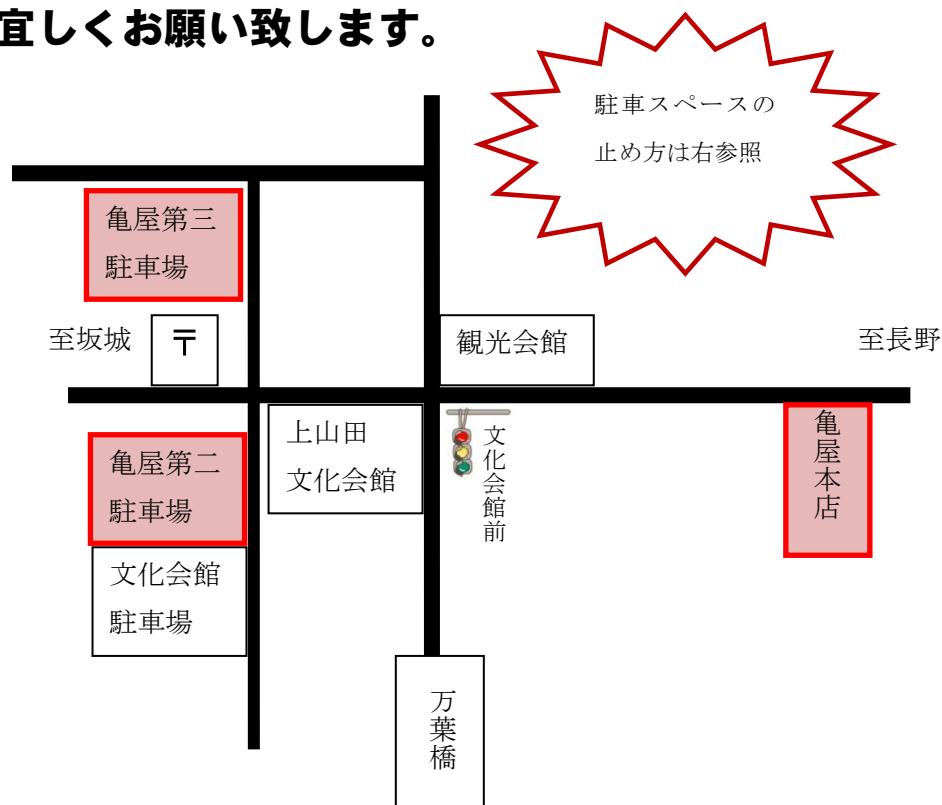

「駐車場」のご案内

戸倉上山田温泉夏祭り期間のみ「第二駐車場」、

「第三駐車場」を開放いたします。

駐車場の場所が不明な時は、亀屋本店へお電話

をお願いいたします。案内の者を伺わせます。

(亀屋本店：電話番号：026-275-1002)

宜しくお願い致します。

上山田文化会館

文化会館駐車場

亀屋第二駐車場

前向き駐車をお願い致します。

生垣 生垣 生垣 生垣

民家

至長野

至坂城

上山田
郵便局